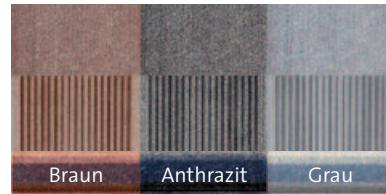

### Farben:

Braun, Anthrazit, Grau

### Standardlängen:

3 m / 4 m / 5 m / 6 m

**Zertifizierte WPC-Qualität**

(Testreferenz-DIE BELIEBTE-2010)  
mit **Waldholz** aus nachhaltiger Forstwirtschaft  
und sortenreinem **Industriepolymer**

**MADE in GERMANY**