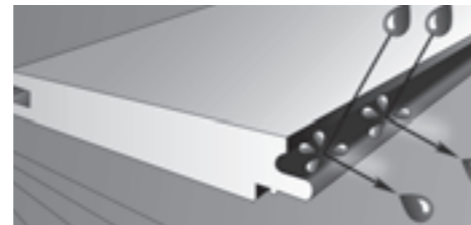

SEIDENMATTE STRUKTUR

Diese Struktur orientiert sich an unbehandelten Hölzern mit ihrer porigen, feinadrigen Optik. Die hohe Authentizität lädt zum Berühren ein und schafft eine besonders angenehme Barfußqualität.

Laminat Technik

Schichtaufbau

- 1 Hochabriebfeste Deckschicht aus Melaminharz-Overlay
- 2 Dekorschicht, bedruckt mit aufwändig reproduzierten Holzdekoren aus organischen Farben

- 3 Feuchtigkeitsabweisende Rückseite
- 4 Spezielle quellgeschützte Trägerplatte
- 5 Patentierte KLIKK-Mechanik