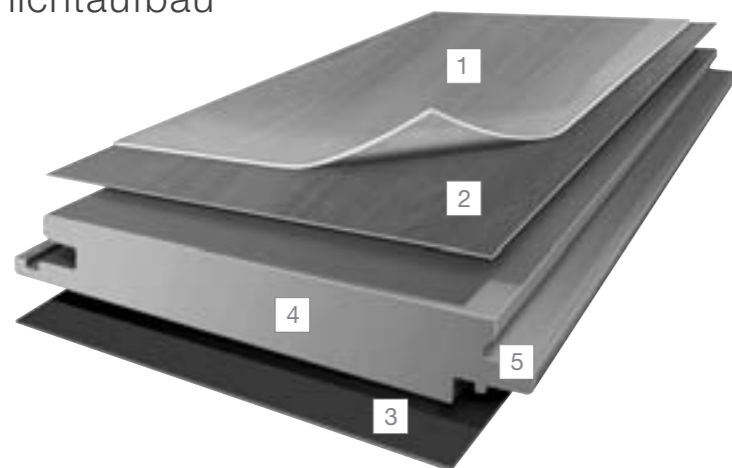

FEINHOLZSTRUKTUR

Die Oberfläche weist eine dezente, feinporige Holzstruktur auf, was der Laminat-Diele einen lebendigen und zugleich edlen Look verleiht.

HOLZSTRUKTUR

Die Oberfläche der Laminat-Diele ist nicht glatt, sondern hat eine universelle Holzstruktur-Prägung. Sie unterstützt den Eindruck, dass es sich um echtes Holz handelt, optisch und fühlbar.

ÖLSTRUKTUR

Die Oberfläche entspricht mit ihrer edlen, matten Optik der charakteristischen Ausstrahlung geölter Massivhölzer.

RUSTIKALSTRUKTUR

Die Oberfläche orientiert sich am Look von roh geschnittenem Holz, wie man es zum Beispiel in traditionellen Bauernstuben findet. Die rustikale Struktur erzielt eine natürliche Optik von eindrucksvoller Ursprünglichkeit.

SEIDENMATTE STRUKTUR

Diese Struktur orientiert sich an unbehandelten Hölzern mit ihrer porigen, feinadrigen Optik. Die hohe Authentizität lädt zum Berühren ein und schafft eine besonders angenehme Barfußqualität.

Laminat Technik

Schichtaufbau

- 1 Hochabriebfeste Deckschicht aus Melaminharz-Overlay
- 2 Dekorschicht, bedruckt mit aufwändig reproduzierten Holzdekoren aus organischen Farben

- 3 Feuchtigkeitsabweisende Rückseite
- 4 Spezielle quellgeschützte Trägerplatte
- 5 Patentierte KLIKK-Mechanik